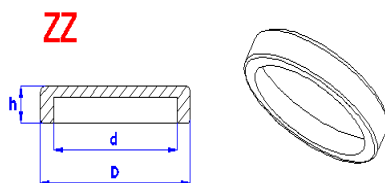

h-5mm

d/D mm- $\emptyset 10$, $\emptyset 12$, $\emptyset 15/20$, $\emptyset 16/20$, $\emptyset 20/25$, $\emptyset 25/20$, $\emptyset 30/35$, $\emptyset 35/40$, $\emptyset 40/45$, $\emptyset 50/55$

h-5mm

d-mm - $\emptyset 15$, $\emptyset 16$, $\emptyset 20$, $\emptyset 25$, $\emptyset 30$, $\emptyset 35$, $\emptyset 40$, $\emptyset 50$

h-6,5mm, d/D 21/25mm, d/D 22/30mm, h-8,5mm, d/D 31/41 mm

e-mail : zaslepki@eande.com.pl