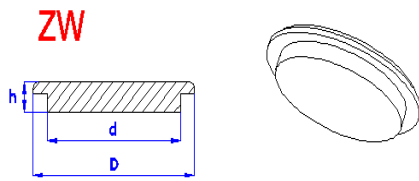

h-5mm

d/D mm- $\emptyset 10$, $\emptyset 12$, $\emptyset 15/20$, $\emptyset 16/20$, $\emptyset 20/25$, $\emptyset 25/20$, $\emptyset 30/35$, $\emptyset 35/40$, $\emptyset 40/45$, $\emptyset 50/55$

h-5mm

d-mm - $\emptyset 15$, $\emptyset 16$, $\emptyset 20$, $\emptyset 25$, $\emptyset 30$, $\emptyset 35$, $\emptyset 40$, $\emptyset 50$

h-6,5mm, d/D 21/25mm, d/D 22/30mm, h-8,5mm, d/D 31/41 mm

e-mail : zaslepki@eande.com.pl